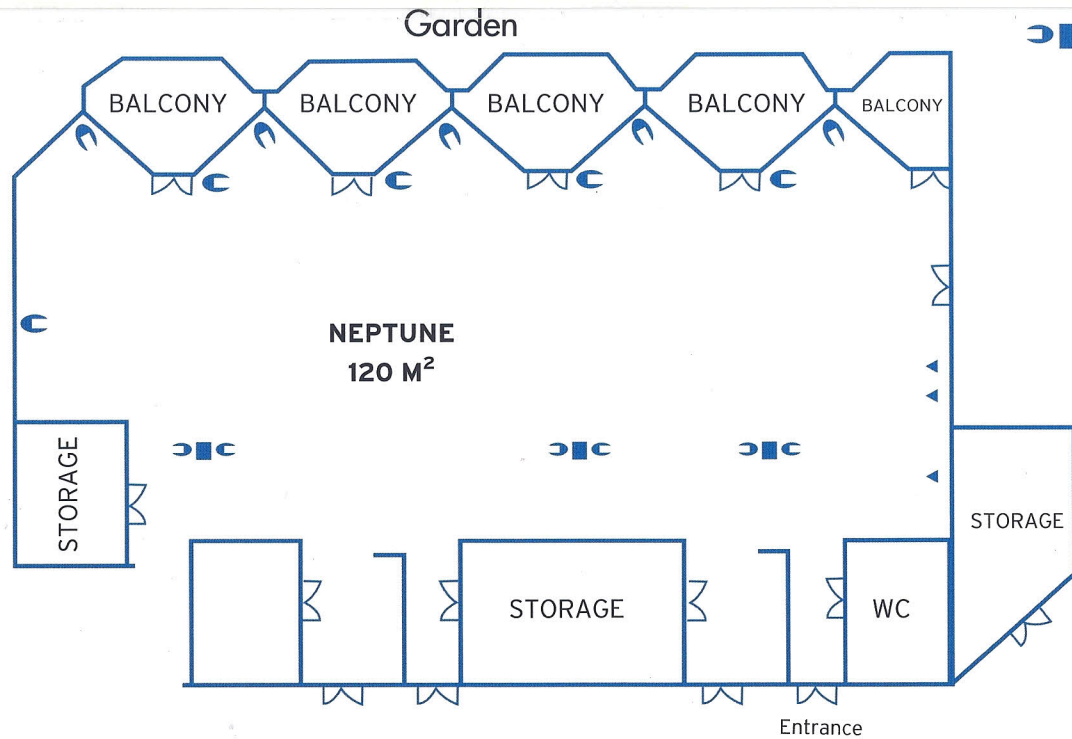

FUNCTION ROOM									
NEPTUNE	100	130	60	60	80	18x8	2.2 m	-	Hotel
AMPHORA	20	40	20	20	25	5x3	2.2 m	-	Hotel

 column